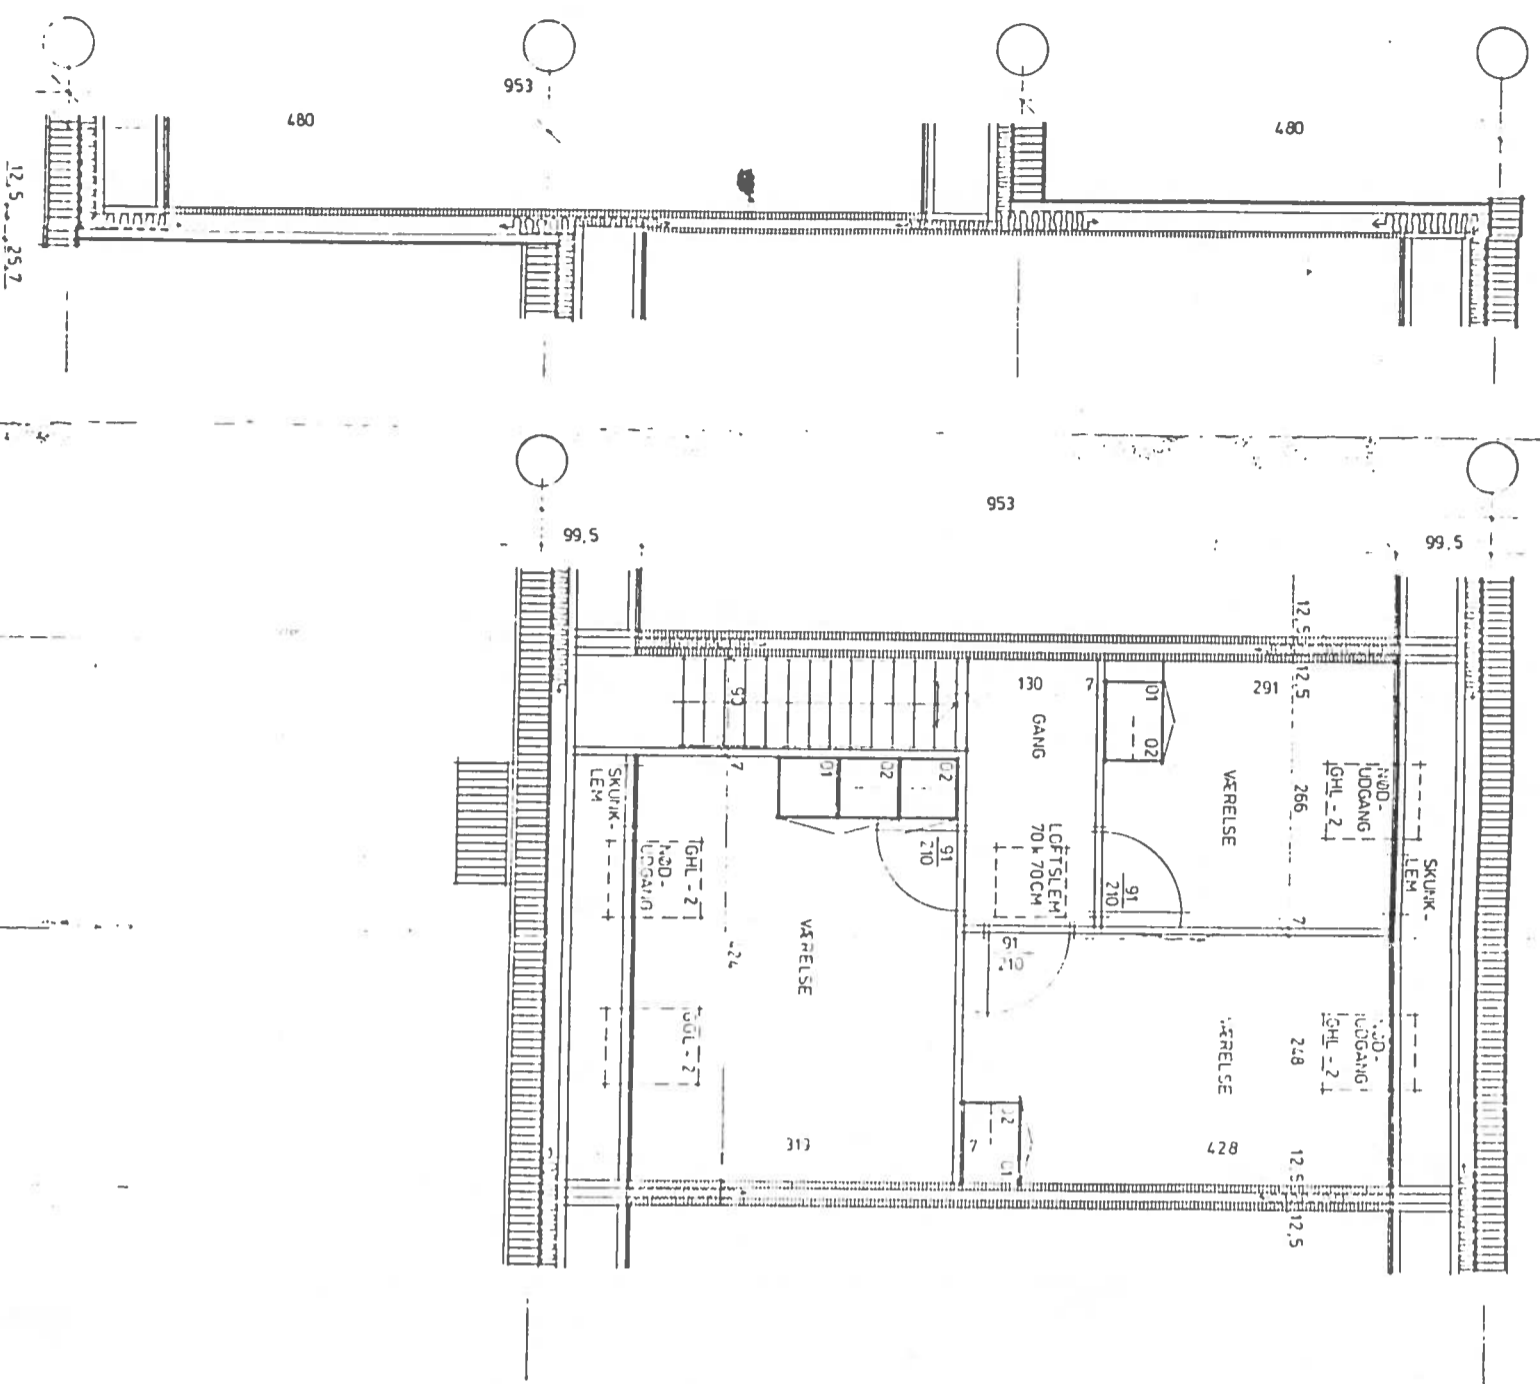

STRANDGÅRDEN II

Stue- og 1. salsplan, type B

95 m²

Tegning nr. 31.008

BLOKFORSKYDNING - STUEN

STUEPLAN

Nedfotograferet kopi
- ikke i mål.

STRANDGARDEN II

Stue- og 1. salsplan, type B

95 m² SPÆRINDELING

BLOKFORSKYDNING - 1 SAL

1 SALSPLAN

Nedfotograferet kopi
- ikke i mål.