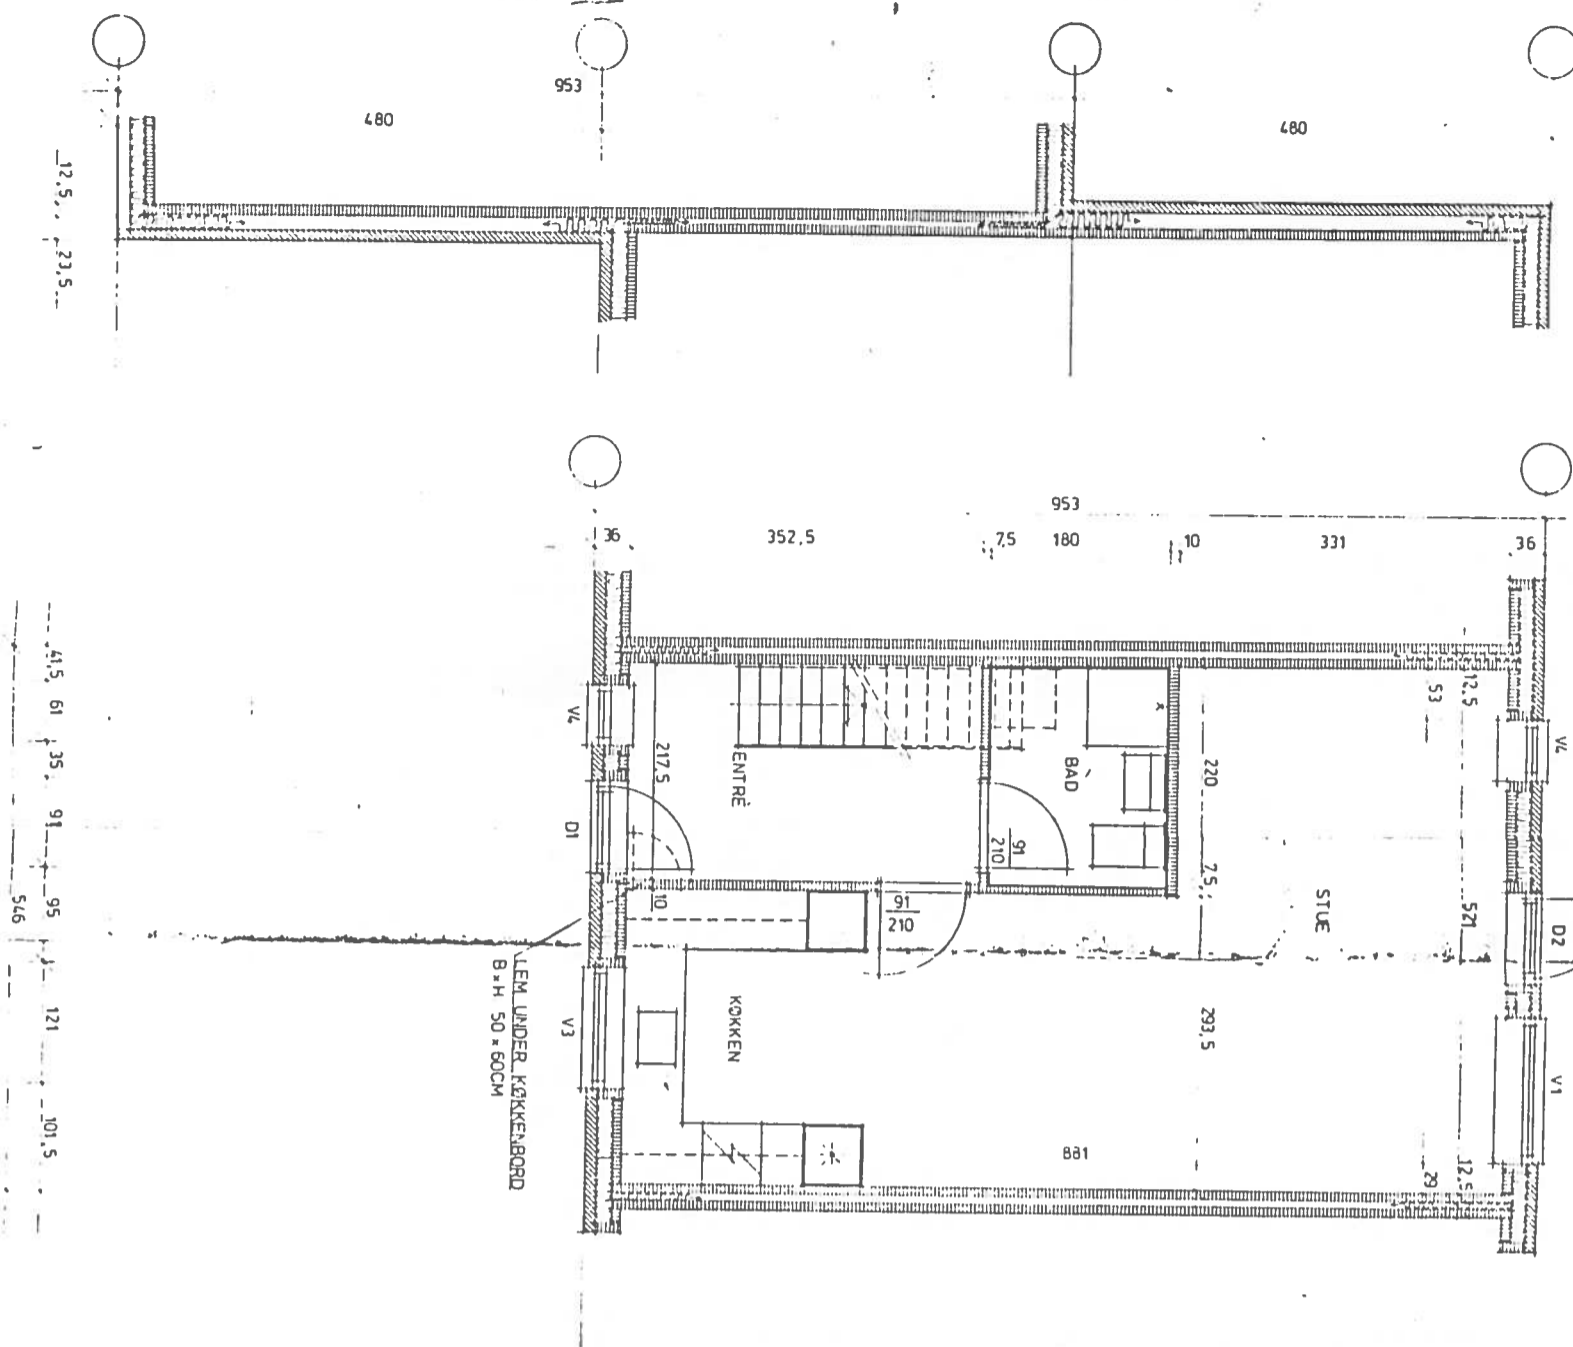

STRANDGÅRDEN II

Stue- og 1. salsplan, type B

95 m²

Tegning nr. 31.008

BLOKFORSKYDNING - STUEN

STUEPLAN

Nedfotograferet kopi
- ikke i mål.

STRANDGARDEN II

Stue- og 1. salsplan, type B

95 m² SPÆRINDELING

BLOKFORSKYDNING - 1 SAL

1 SALSPLAN

Nedfotograferet kopi
- ikke i mål.